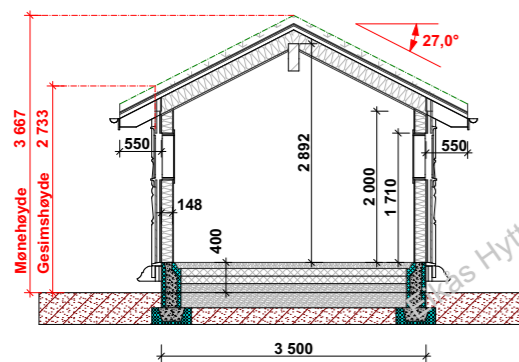

Hovedplan

Snitt B-B

Fasade mot

Fasade mot

Fasade mot

Fasade mot

EIKÅS HYTTER & HUS
Tlf:38 34 95 00 - Faks:38 34 95 01 www.eikas.no

Tiltakshaver:
Eikås Hytter & Hus AS

Byggeadresse:

BYA: 14.9 m ²	BRA: 11.4 m ²	Isol.BRA: 0 m ²	Gnr./Bnr.:
Dato:	Rev.nr: 01.AR	Rev.Dato: 29.01.2020	Tegnet av: E.Egeland

Prosjektnr.: **T-19039 Bod**
Tegningsnr.: 3

Tegning: Perspektiv, Fasade, Plan, Snitt
Målestokk: 1:100, 1:60
Areal tak: 27.7 m²