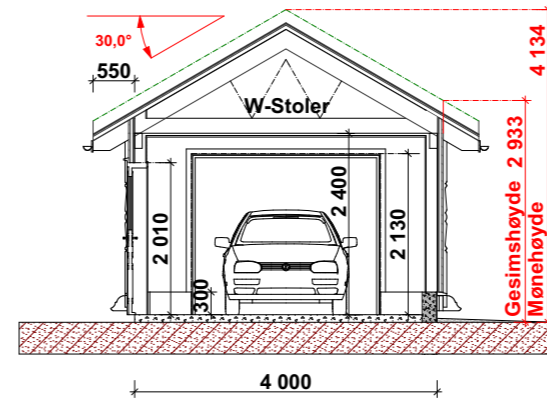

**Hovedplan**

**Snitt A-A**

**EIKÅS HYTTER & HUS**  
 Tlf:38 34 95 00 - Faks:38 34 95 01 www.eikas.no

Tiltakshaver:  
**Eikås Hytter & Hus**

Byggeadresse:

BYA: 25.2 m <sup>2</sup>	BRA: 19.9 m <sup>2</sup>	Isol.BRA: --	Gnr./Bnr.:
Dato: 2019	Rev.nr.: 00.AR	Rev.Dato:	Tegnet av: A.Røyland
Prosjektnr.: <b>T - 19038</b>			Dato arb.tegning: 00.00.00
			Tegningsnr.: 1
Tegning: <b>Garasje</b>			Målestokk: 1:100, 1:50, 1:200